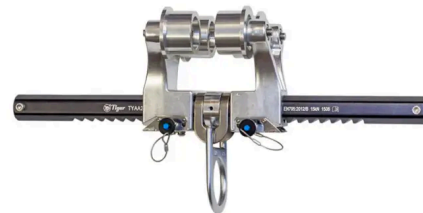

# EYECATCHER BEAM ROLLER

## Bjelkeklemme med hjul

- Enkel montering
- Designet for kun en person
- Enkel å justere

## Produktbeskrivelse

Mobilt forankringspunkt til stålbejler i ulike tykkelser.

Flytter seg smidig med sine påmonterte hjul og er perfekt for de som jobber med litt avstand fra forankringspunktet. Designet for 1 person .

## Produktegenskaper

Varemerke:	Eyecatcher
Maks antall brukere:	1
Årlig kontroll:	Ja, hver 12 måned

Referanse	Nettovekt (kg)	Antall	Opprinnelsesland
30214	3.5	1	Nederland