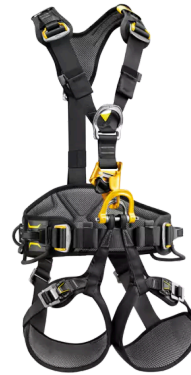

PETZL ASTRO BOD FAST

European Version

- Komfortabelt design
- Svært gode justeringsmuligheter
- Gode bære og organiserings muligheter for verktøy

Standards: **EN 361 : 2004** **EN 358 : 2018** **EN 813 : 2008** **EN 12841 : 2006**

Produktbeskrivelse

En kroppssele med svært høy komfort, spesielt designet for arbeid i tau / tilkomstteknikk

Teknisk klatresele fra produsenten Petzl med ntegrert CROLL (tauklemme) for lange oppstigninger. Selen har festepunkt i front for tilkobling av støttestropp (progress adjust) og sitteplate (Podium), godkjente sidefester for støttebelte (EN358).

Hurtigspenner på lår og enkel justering av skulderstropper og hoftebelte. Selen har solide utstyrløkker som muliggjør god organisering. Høyt festepunkt både foran og bak (EN 361). Eget feste til fangliner på skulderstropp.

Framsida A-punkt:	Ja
Rygg A-punkt:	Ja
Side D-ringer:	Ja
Ryggspenne:	Ja
Justering i siden:	Ja
Funksjoner:	Støttefunksjon, Sittefunksjon
Justerbar under belastning:	Ja

Polstringsmaterial:

Referanse	Diagonal skulder/hofte (cm)	Midje (cm)	Låromkrets (cm)	Nettovekt (kg)	Opprinnelsesland
21278-0	160 - 180 cm	65 - 80 cm	44 - 59 cm	1.9	Romania
21278-1	165 - 185 cm	70 - 93 cm	47 - 62 cm	2	Romania
21278-2	175 - 200 cm	83 - 120 cm	50 - 65 cm	2.1	Romania