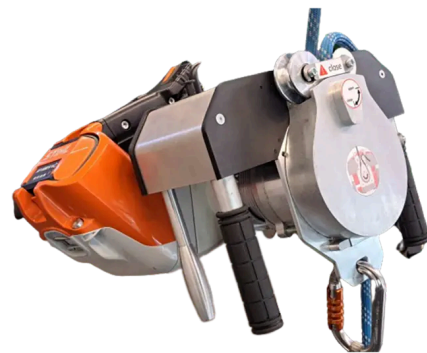

# EDER ASCENDER BATTERY

## EPC 240-11 B

- Godkjent for 2 personer (240 kg)
- Stihl batteri
- Rimelige reservedeler

Standards: 2006/42/EC

## Produktbeskrivelse

EDER - Taumoped EPC240-11B med STHIL batteri

Batterimopeden til EDER, som er godkjent for 2 personer (mak 240 kg). Unik med tanke på at man bruker standard STIHL batteri som man kan få kjøpt "hvor som helst".

Tillatt nyttelast: 240 kg (maks 2 personer)

Vekt: 11,5 kg

Hastighet oppstigning: 0,4 m/s (240 kg). maks 0,6m/s (130kg)

Hastighet nedfiring: 0,3m/s

Med STIHL AP500S batteri er kapasiteten ved oppstigning, med 240 kg vekt, 200 meter.