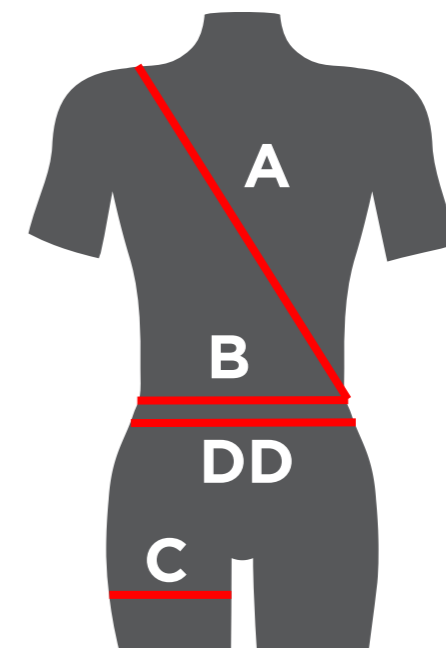

Size Guide

Cresto Fusion harnesses

We have developed a size guide to simplify the choice of size of our harnesses. We are aware that not everyone can identify with the people in the guide below and therefore there is also a table with tolerances for the different dimensions, A, B, C and DD. Note that all harnesses do not have a B and DD dimensions as they have no belt in their construction.

		A	B	C	DD
FUSION ACTIVE 1118	S/M	59-67 cm	-	49-65 cm	-
	S/M Lång	63-72 cm	-	49-65 cm	-
	L/XL	62-76 cm	-	56-72 cm	-
	XXL	67-81 cm	-	69-84 cm	-
FUSION PRO 1128	S/M	60-70 cm	-	49-65 cm	-
	L/XL	73-84 cm	-	57-74 cm	-
	XXL	78-91 cm	-	67-86 cm	-
FUSION PRO+ 1129	S/M	56-64 cm	-	49-68 cm	-
	S/M Lång	64-80 cm	-	49-68 cm	-
	L/XL	66-85 cm	-	57-78 cm	-
FUSION ACTIVE+ WIND 1137	S/M	44-62 cm	71-99 cm	56-67 cm	43 cm
	L/XL	50-73 cm	84-125 cm	56-75 cm	53 cm

A - Distance diagonally from left waist to right shoulder.
 B - Waist circumference.
 C - Thigh circumference.
 DD - Distance between the D-rings fixation points in the back support.

Storleksguide

Cresto Fusion Selar

Vi har tagit fram en storleksguide för att förenkla valet av storlek på våra selar. Vi är medvetna om att alla inte kan identifiera sig med personerna i guiden nedan och därför finns även en tabell med toleranser för de olika måtten, A, B, C och DD. Notera att alla selarna inte har ett B och DD mått då dessa inte har något bälte i sin konstruktion.