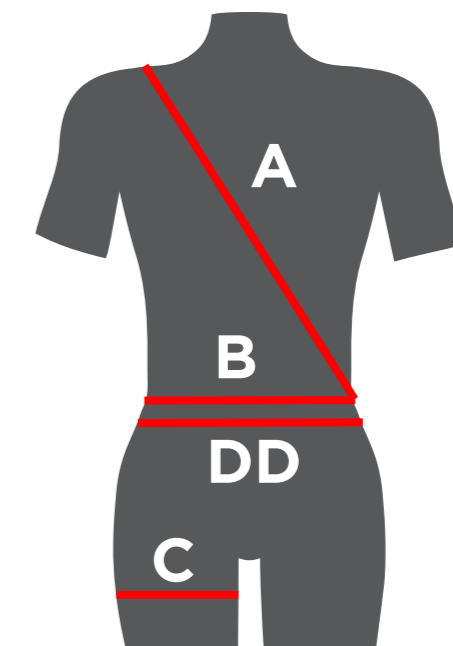

A - Måttet mäts diagonalt från vänster midja till höger axel.
B - Midjemått omkrets.
C - Lårått omkrets.
DD - Avstånd mellan D-ringarnas fixeringspunkter i ryggsstödet.