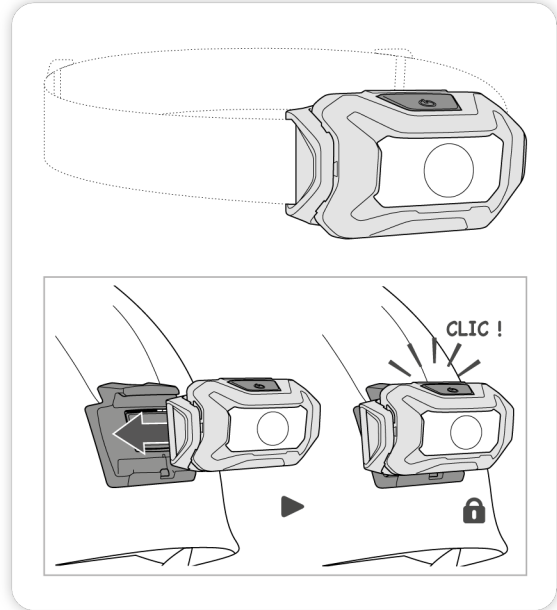

3 year guarantee

SLOT ADAPT

Plate for mounting a Petzl headlamp on a helmet with a slot system.
Platine pour la fixation d'une lampe frontale Petzl sur un casque avec système de fente.

Acrylic adhesive is compatible with Petzl helmets.
For other helmets, verify compatibility with the helmet manufacturer.

L'adhésif acrylique est compatible avec les casques Petzl.
Pour les autres casques, vérifiez la compatibilité avec le fabricant.

Compatible headlamps
Lampes compatibles

PETZL
FR-38920 Crolles
Cidex 105A
PETZL.COM
ISO 9001© Petzl