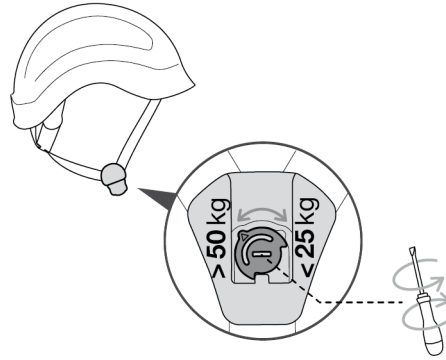

DUAL chinstrap for VERTEX and STRATO helmets
Jugulaire DUAL pour casques VERTEX et STRATO

Chinstrap removal
Démontage de la jugulaire

Setting the chinstrap strength
Choix de la résistance de la jugulaire

PETZL
F-38920 Crolles
Cidex 105A
PETZL.COM
ISO 9001
© Petzl

Sustaining our Community
Au service de la Communauté
FONDATION-PETZL.ORG

Chinstrap installation
Montage de la jugulaire