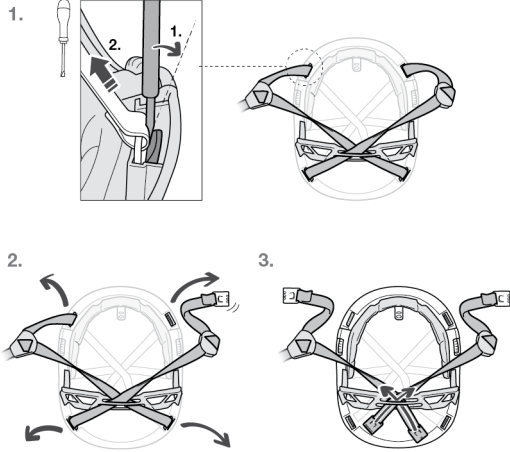

DUAL chinstrap for VERTEX and STRATO helmets
Jugulaire DUAL pour casques VERTEX et STRATO

Chinstrap removal
Démontage de la jugulaire

Setting the chinstrap strength
Choix de la résistance de la jugulaire

PETZL
F-38920 Crolles
Cidex 105A
PETZL.COM
ISO 9001
© Petzl

Sustaining our Community
Au service de la Communauté
FONDATION-PETZL.ORG

Chinstrap installation
Montage de la jugulaire